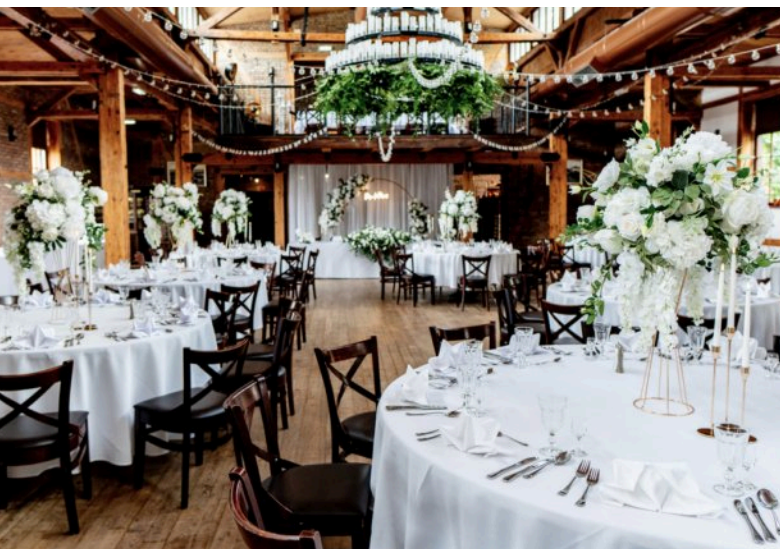

Decoflower

LABORATORIUM DEKORACJI

PAKIET BIAŁY Z ZIELENIĄ

Zestaw kompozycji kwiatowych na stelaż (ściankę) – 400-700 zł

Biały łuk wypełniony kwiatami – 400 zł

Bukiet na stół prezydyalny – 350 zł

Bukiety przed stół prezydyalny – 130 zł/szt.

Bukiety na stoły – 170 zł/szt.

Małe bukiety na stoły – 70 zł/szt.

Wazoniki z pojedynczymi kwiatami – 30 zł/ zestaw 3 szt.

Kompozycja na karuzelę/świecznik 13-ramienny/stelaż latarnię – 120 zł/szt.