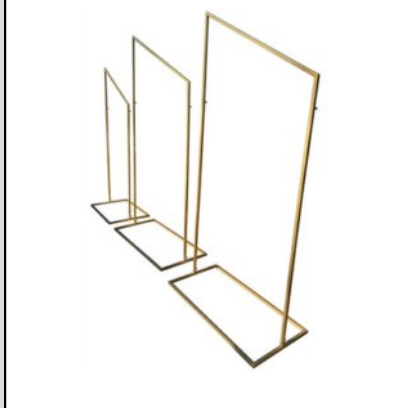

## STELAŻE

## STELAŻE

ZŁOTY KWADRAT 2,3 M. **340 ZŁ**

ZŁOTE OKNA **400 ZŁ**

BIAŁE PANELE **1200 ZŁ**

ZŁOTE STELAŻE Z  
WYMIENNĄ GÓRĄ  
(2,1 X 1,1 M; 2 X 1 M;  
1,8 X 0,9 M):  
PROSTOKĄT,  
SKOSY, PÓŁŁUKI)

**340 ZŁ/2 SZT.  
420 ZŁ/3 SZT.**

TELESKOPOWY MAX.  
3X3M. **340 ZŁ**

SZTALUGA 1,7M BIAŁA /ZŁOTA  
**70 ZŁ**

ŁUK PLENEROWY **400 ZŁ**