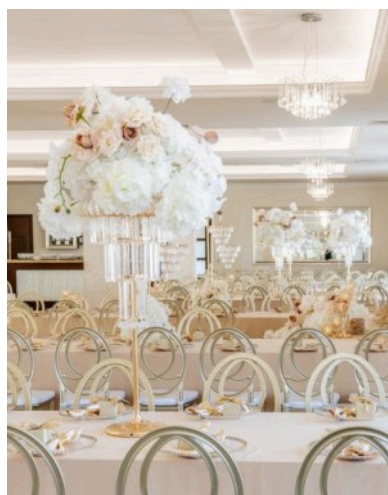

WWW.DECOFLOWER.PL

DECOFLOWER.LUBLIN@GMAIL.COM