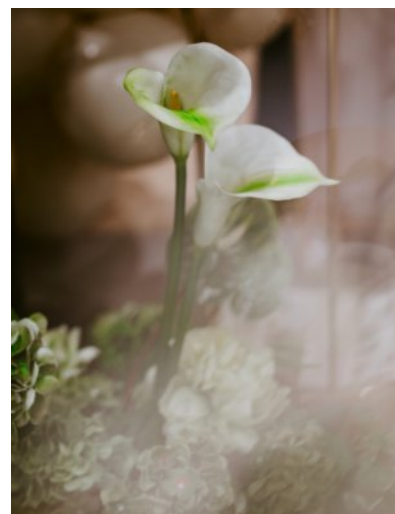

Zestaw kompozycji kwiatowych do aranżacji ścianki (max. 10 szt.) – 400-1000 zł

Bukiety na stół prezydialny – 150-200 zł/szt.

Bukiet splotający – 400 zł

Bukiety przed stół prezydialny – 150-200 zł/szt.

Duże bukiety na wysokie stojaki – 210 zł/szt.

Bukiety w misach na stoły – 150 zł/szt.

Kompozycje mini np. na świecznik – 70 zł/szt.

Pojedyncze kwiaty w ozdobnych wazonikach – 30 zł/ zestaw 3 sztuk

Kompozycja na karuzelę/świecznik 13-ramienny/stelaż latarnię – 120 zł/szt.

UWAGA! Ten pakiet możecie mieszać z kremowym i burgundowym :)