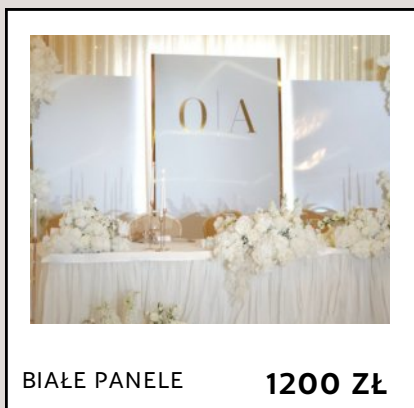

## STELAŻE

ZŁOTY KWADRAT 2,3 M. **340 ZŁ**

ZŁOTE OKNA **400 ZŁ**

BIAŁE PANELE **1200 ZŁ**

ZŁOTE STELAŻE Z  
WYMIENNĄ GÓRĄ  
(2,1 X 1,1 M; 2 X 1 M;  
1,8 X 0,9 M):  
PROSTOKĄT,  
SKOSY, PÓŁŁUKI)

**340 ZŁ/2 SZT.  
420 ZŁ/3 SZT.**