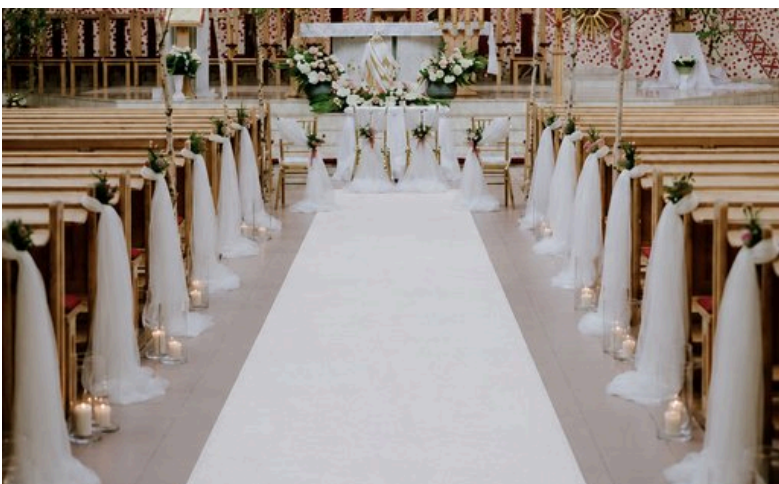

# PAKIET KOŚCIELNY PODSTAWOWY

Biały dywan - 350 zł

Białe pokrowce na klęcznik + krzesła - 150 zł

Dekoracja kwiatowa/tiulowa krzesła PM - 150 zł (4 szt.)

Mini dekoracja ławek (kwiatowa/tiulowa) - od 200 zł (12-20 szt.)