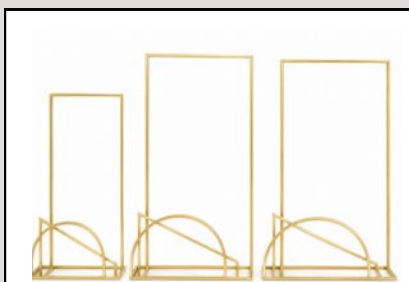

## STELAŻE

## STELAŻE

ZŁOTY KWADRAT 2,3 M. **340 ZŁ**

ZŁOTE OKNA **400 ZŁ**

BIAŁE PANELE **1200 ZŁ**

ZŁOTE STELAŻE Z  
WYMIENNĄ GÓRĄ  
(2,1 X 1,1 M; 2 X 1 M;  
1,8 X 0,9 M):  
PROSTOKĄT,  
SKOSY, PÓŁŁUKI)

**340 ZŁ/2 SZT.  
420 ZŁ/3 SZT.**

TELESKOPOWY MAX.  
3X3M. **340 ZŁ**

SZTALUGA 1,7M BIAŁA /ZŁOTA  
**70 ZŁ**

ŁUK PLENEROWY **400 ZŁ**