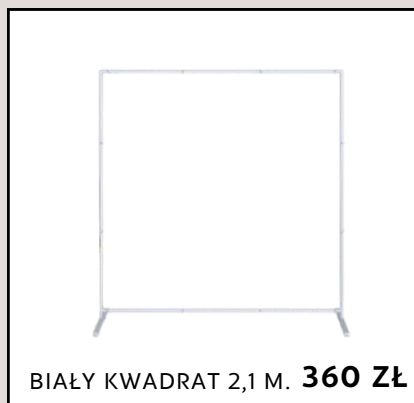

ZAPRASZAMY!

DECOFLOWER.LUBLIN@GMAIL.COM

+48 501972979 / +48 660156606

STELAŻE

STELAŻE

ZŁOTY KWADRAT 2,3 M. **360 ZŁ**

ZŁOTE OKNA **450 ZŁ**

BIAŁE PANELE **1300 ZŁ**