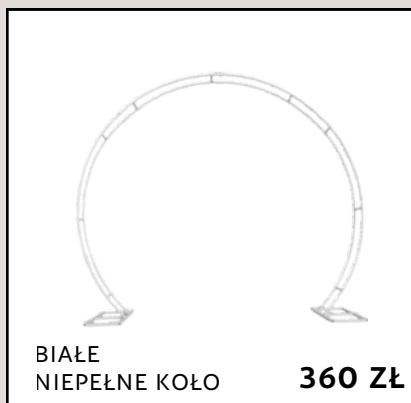

ZAPRASZAMY!

DECOFLOWER.LUBLIN@GMAIL.COM

+48 501972979 / +48 660156606

STELAŻE

STELAŻE

ZŁOTY KWADRAT 2,3 M. **360 ZŁ**

ZŁOTE OKNA **450 ZŁ**

BIAŁE PANELE **1300 ZŁ**