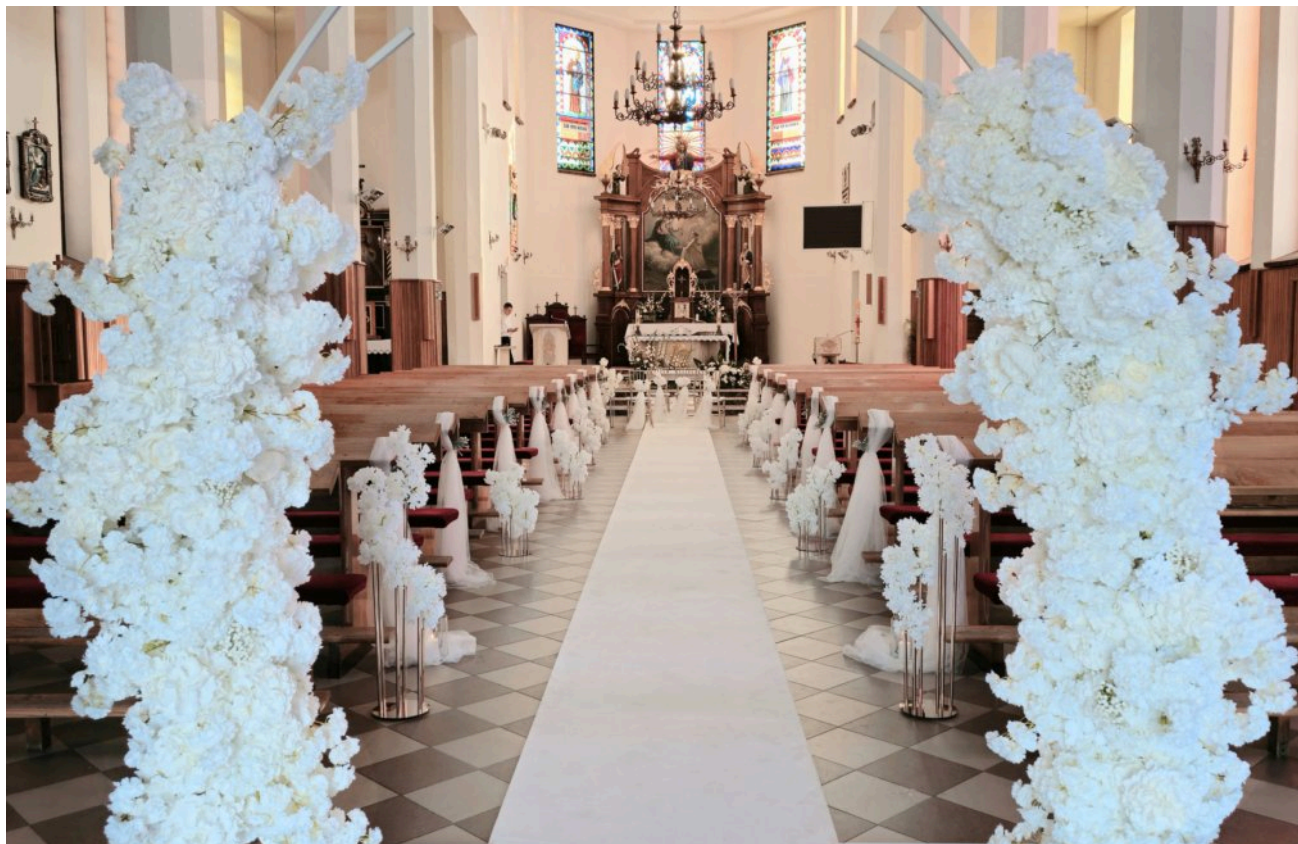

DEKORACJA KOŚCIOŁA

PAKIET KOŚCIELNY NAJCZĘŚCIEJ ARANŻUJEMY W KOLORYSTYCE BIAŁO - ZIELONEJ LUB W CAŁKOWITEJ BIELI, JEDNAKŻE DO DEKORACJI MOŻEMY UŻYĆ RÓWNIŻ INNYCH WARIANTÓW KOLORYSTYCZNYCH.

MOŻLIWOŚĆ DEKORACJI KOŚCIOŁA OSTATECZNIE POTWIERDZAMY NA 3 MIESIĄCE PRZED ŚLUBEM.

ZAPRASZAMY!

DECOFLOWER.LUBLIN@GMAIL.COM

+48 501972979 / +48 660156606