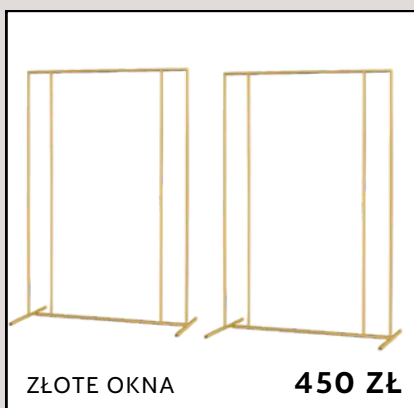

ZAPRASZAMY!

DECOFLOWER.LUBLIN@GMAIL.COM

+48 501972979 / +48 660156606

STELAŻE

STELAŻE

ZŁOTY KWADRAT 2,3 M. **360 ZŁ**

ZŁOTE OKNA **450 ZŁ**

BIAŁE PANELE **1300 ZŁ**