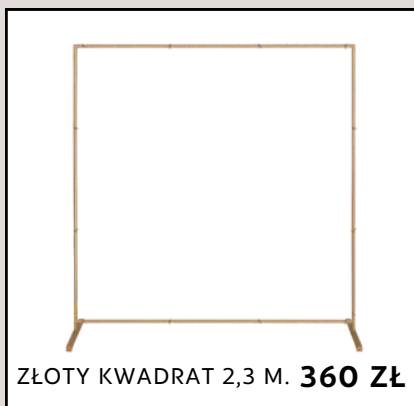

ZAPRASZAMY!

DECOFLOWER.LUBLIN@GMAIL.COM

+48 501972979 / +48 660156606

STELAŻE

STELAŻE

ZŁOTY KWADRAT 2,3 M. **360 ZŁ**

ZŁOTE OKNA **450 ZŁ**

BIAŁE PANELE **1300 ZŁ**