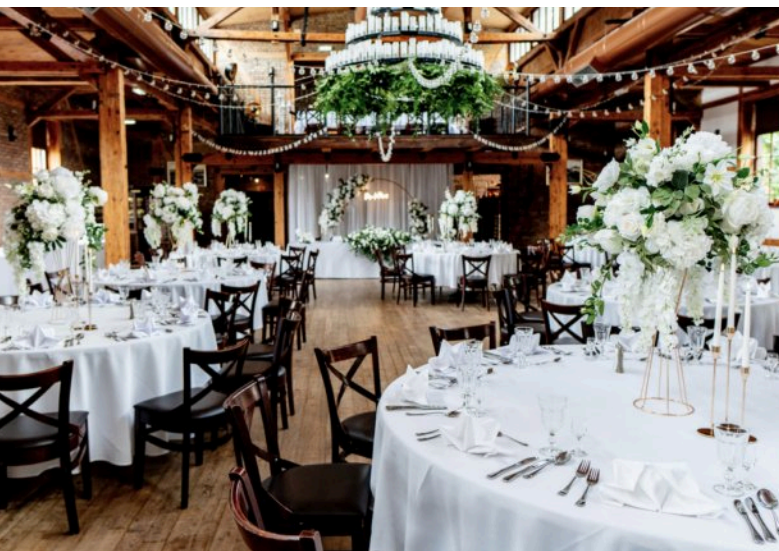

Zestaw kompozycji kwiatowych na stelaż (ściankę) – 500-800 zł

Biały łuk wypełniony kwiatami – 450 zł

Bukiet na stół prezydyjalny – 400 zł

Bukiety przed stół prezydyjalny – 150 zł/szt.

Bukiety na stoły – 180 zł/szt.

Małe bukiety na stoły – 80 zł/szt.

Wazoniki z pojedynczymi kwiatami – 35 zł/ zestaw 3 szt.

Kompozycja na karuzelę/świecznik 13-ramienny/stelaż latarnię – 130 zł/szt.