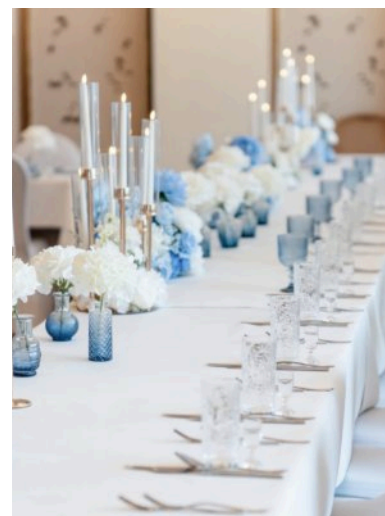

Zestaw kompozycji kwiatowych na wybrany stelaż (ściankę) - 500-800 zł

Bukiety na stół prezydyalny - 450 zł / zestaw 3 sztuk

Bukiety przed stół prezydyalny - 150 zł /szt.

Bukiety na stoły w formacie maxi - 200 zł/szt.

Średnie bukiety na stoły - 150 zł/szt.

Mała kompozycja np. na świecznik 6-ramienny - 80 zł/szt.

Kompozycja na karuzelę/świecznik 13-ramienny/stelaż latarnię - 130 zł/szt.

Wazoniki z pojedynczymi kwiatami - 35 zł/3 szt.