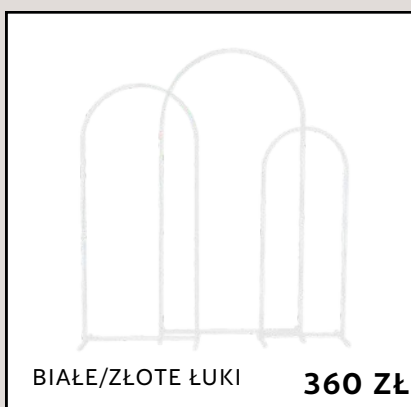

ZAPRASZAMY!

DECOFLOWER.LUBLIN@GMAIL.COM

+48 501972979 / +48 660156606

STELAŻE

WWW.DECOFLOWER.PL

DECOFLOWER.LUBLIN@GMAIL.COM

STELAŻE

ZŁOTY KWADRAT 2,3 M. **360 ZŁ**