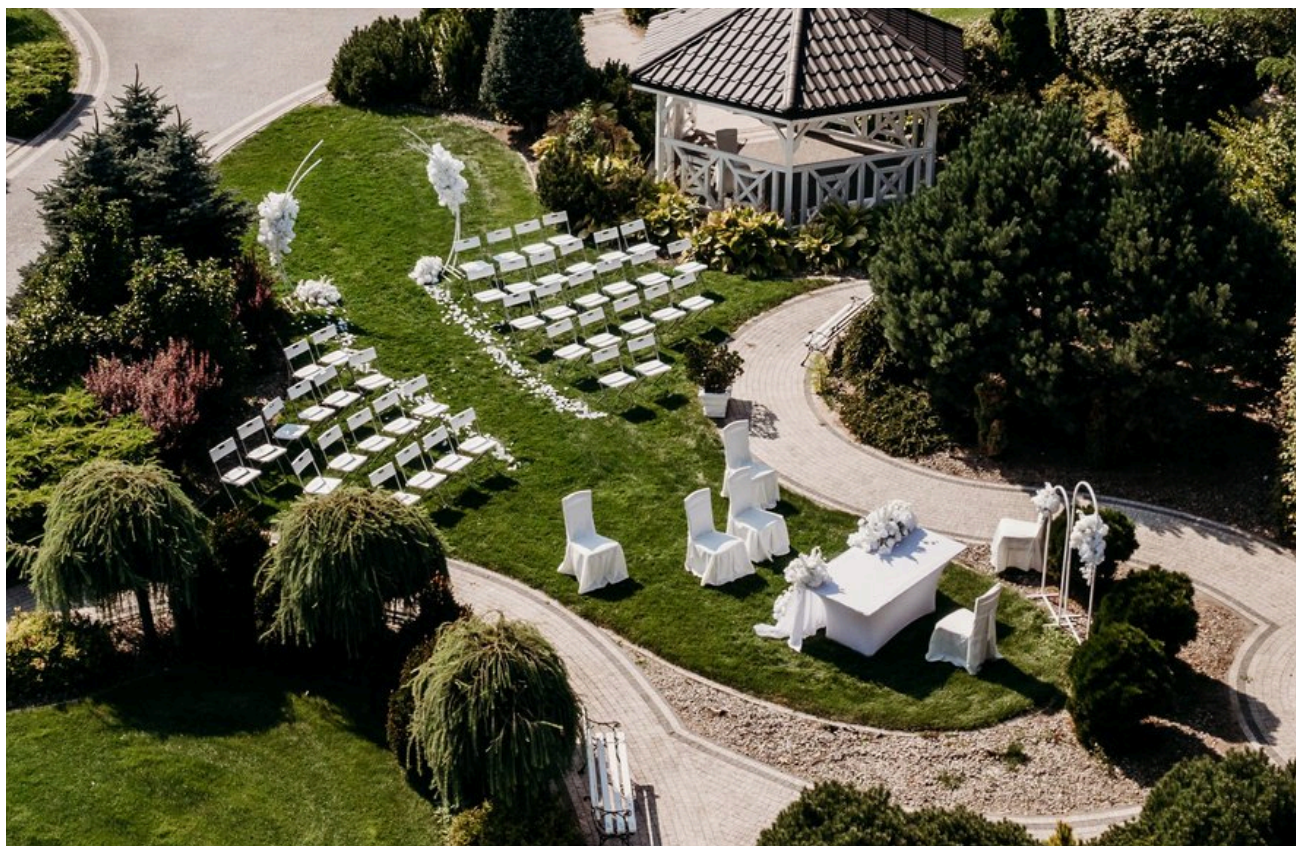

DEKORACJA PLENERU

PAKIET PLENEROWY STANDARDOWO ARANŻUJEMY W KOLORYSTYCE BIAŁO - ZIELONEJ LUB W CAŁKOWITEJ BIELI.

NA ŻYCZENIE PARY MŁODEJ WYKONAMY DEKORACJĘ PLENERU W INNYCH WERSJACH KOLORYSTYCZNYCH :) MOŻESZ WYBRAĆ KONKRETNE ELEMENTY DEKORACJI PLENEROWEJ LUB PRZESŁAĆ NAM SWOJE INSPIRACJE, A PRZYGOTUJEMY INDYWIDUALNĄ OFERTĘ!

ZAPRASZAMY!

DECOFLOWER.LUBLIN@GMAIL.COM

+48 501972979 / +48 660156606