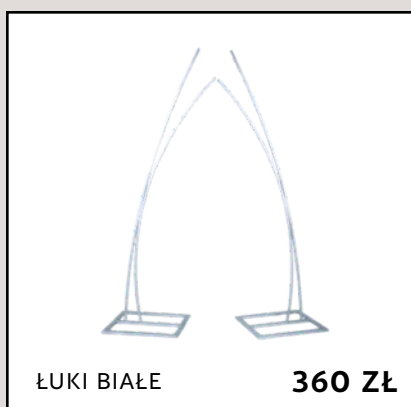

ZAPRASZAMY!

DECOFLOWER.LUBLIN@GMAIL.COM

+48 501972979 / +48 660156606

STELAŻE

WWW.DECOFLOWER.PL

DECOFLOWER.LUBLIN@GMAIL.COM

STELAŻE

ZŁOTY KWADRAT 2,3 M. **360 ZŁ**