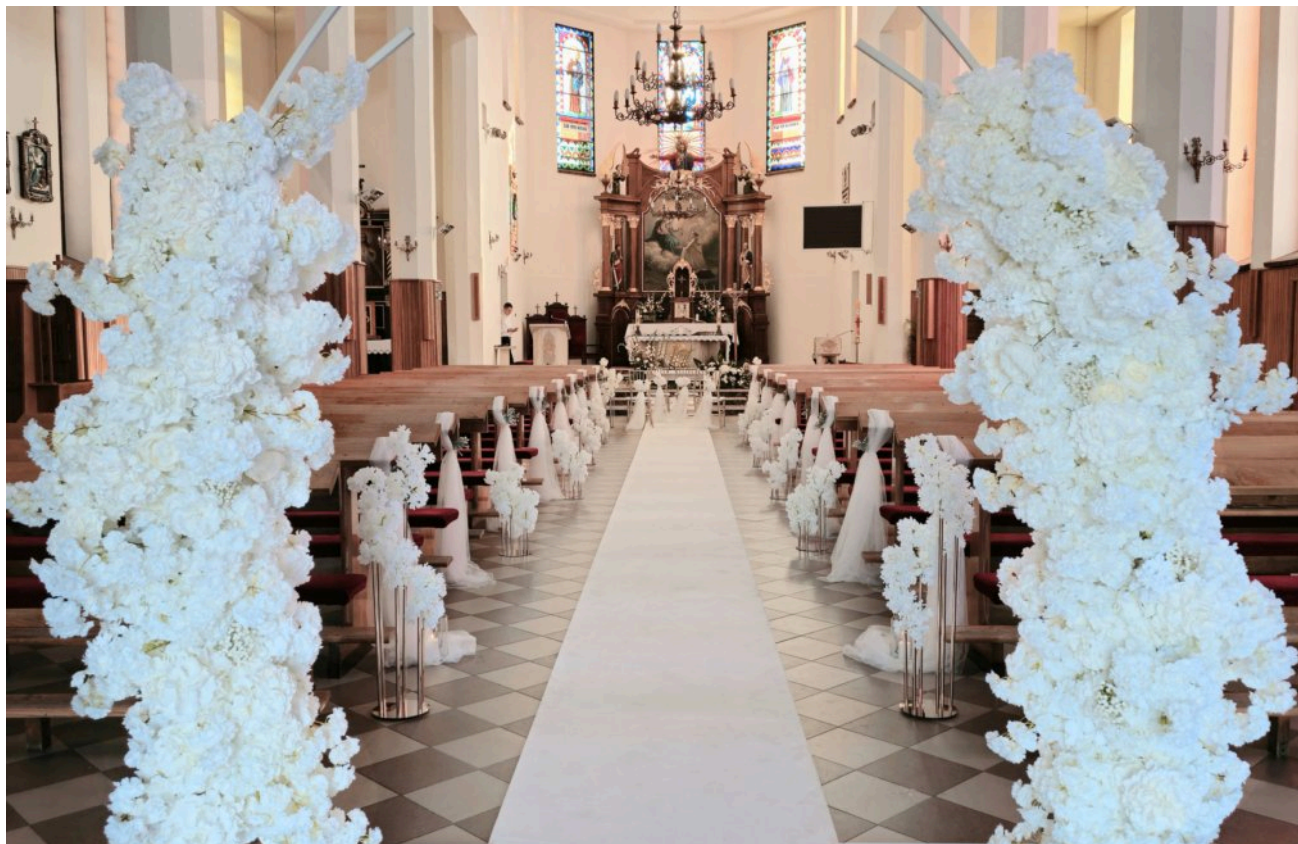

DEKORACJA KOŚCIOŁA

PAKIET KOŚCIELNY NAJCZĘŚCIEJ
ARANŻUJEMY W KOLORYSTYCE BIAŁO -
ZIELONEJ LUB W CAŁKOWITEJ BIELI,
JEDNAKŻE DO DEKORACJI MOŻEMY UŻYĆ
RÓWNIEŻ INNYCH WARIANTÓW
KOLORYSTYCZNYCH.
WYKONANIE BUKIETU POD OŁTARZ Z ŻYWYCH
KWIATÓW PODLEGA OSOBNEJ WYCENIE.

ZAPRASZAMY!

DECOFLOWER.LUBLIN@GMAIL.COM

+48 501972979 / +48 660156606