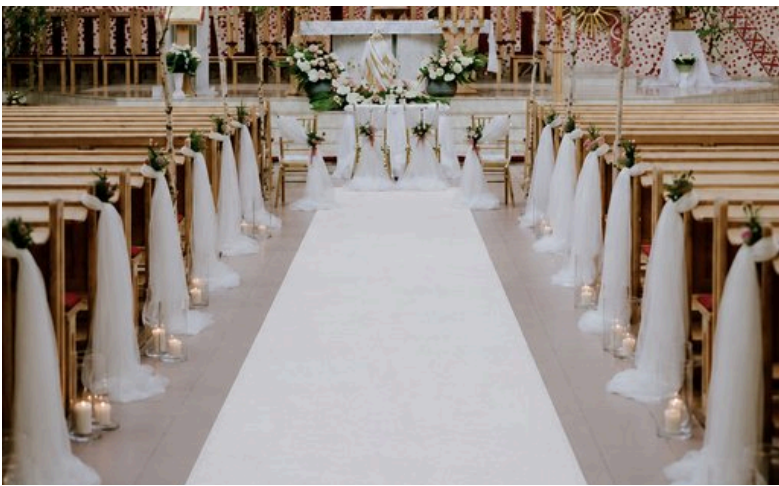

Biały dywan – 400 zł

Białe pokrowce na klęcznik + krzesła – 150 zł

Dekoracja kwiatowa/tiulowa krzeseł PM – 150 zł (4 szt.)

Mini dekoracja ławek (kwiatowa/tiulowa) – od 200 zł (12-20 szt.)

Szklane wazony ze świecami LED – 200 zł/całość

Cena całego pakietu: 1000 zł*

*Cena obowiązuje przy jednoczesnym wynajmie pakietu dekoracji na salę

Dodatkowo można zamówić bukiet pod ołtarz/ na tabernakulum, z kwiatów żywych, który zostanie w kościele