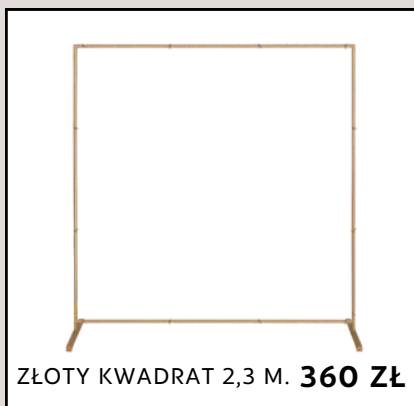

ZAPRASZAMY!

DECOFLOWER.LUBLIN@GMAIL.COM

+48 501972979 / +48 660156606

STELAŻE

WWW.DECOFLOWER.PL

DECOFLOWER.LUBLIN@GMAIL.COM

STELAŻE

ZŁOTY KWADRAT 2,3 M. **360 ZŁ**