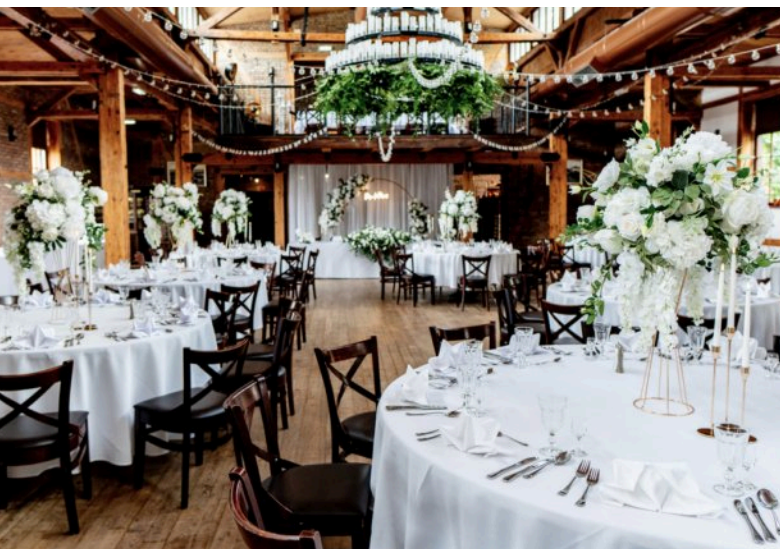

Decoflower

LABORATORIUM DEKORACJI

PAKIET BIAŁY Z ZIELENIĄ

Zestaw kompozycji kwiatowych na stelaż (ściankę) – 500-800 zł

Biały łuk wypełniony kwiatami – 450 zł

Bukiet na stół prezydyjalny – 400 zł

Bukiety przed stół prezydyjalny – 150 zł/szt.

Bukiety na stoły – 180 zł/szt.

Małe bukiety na stoły – 80 zł/szt.

Wazoniki z pojedynczymi kwiatami – 35 zł/ zestaw 3 szt.

Kompozycja na karuzelę/świecznik 13-ramienny/stelaż latarnię – 130 zł/szt.