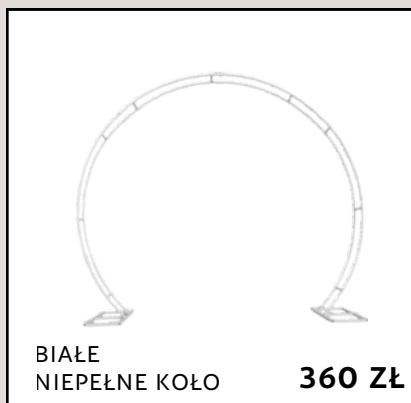

ZAPRASZAMY!

DECOFLOWER.LUBLIN@GMAIL.COM

+48 501972979 / +48 660156606

STELAŻE

WWW.DECOFLOWER.PL

DECOFLOWER.LUBLIN@GMAIL.COM

STELAŻE

ZŁOTY KWADRAT 2,3 M. **360 ZŁ**