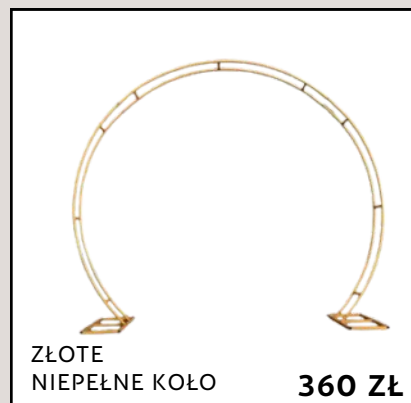

ZAPRASZAMY!

DECOFLOWER.LUBLIN@GMAIL.COM

+48 501972979 / +48 660156606

STELAŻE

WWW.DECOFLOWER.PL

DECOFLOWER.LUBLIN@GMAIL.COM

STELAŻE

ZŁOTY KWADRAT 2,3 M. **360 ZŁ**