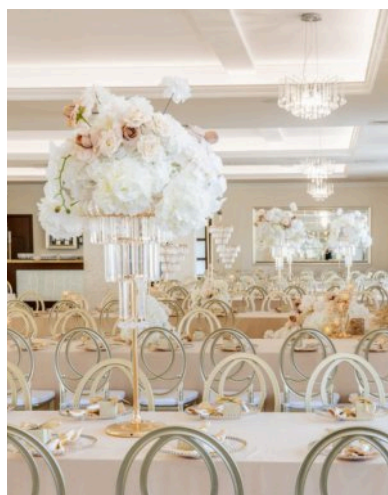

Zestaw kompozycji kwiatowych na stelaż (ściankę) – max. 8 szt. – 500-1000 zł

Duża kompozycja na stół prezydyalny – 480 zł/ 380 zł mniejsza wersja

Bukiet spływający ze stołu – 420 zł

Bukiet do postawienia przed stołem – 200 zł

Bukiety na stoły – 210 zł/szt.

Małe kompozycje (np. na świecznik) – 80 zł/szt.

Wazoniki z pojedynczymi kwiatami – 35 zł/ zestaw 3 szt.

Kompozycja na karuzelę/świecznik 13-ramienny/stelaż latarnię – 130 zł/szt.