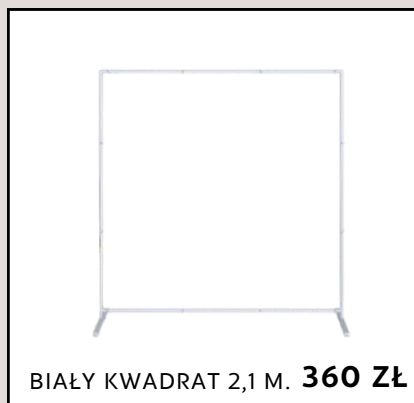

ZAPRASZAMY!

DECOFLOWER.LUBLIN@GMAIL.COM

+48 501972979 / +48 660156606

STELAŻE

WWW.DECOFLOWER.PL

DECOFLOWER.LUBLIN@GMAIL.COM

STELAŻE

ZŁOTY KWADRAT 2,3 M. **360 ZŁ**