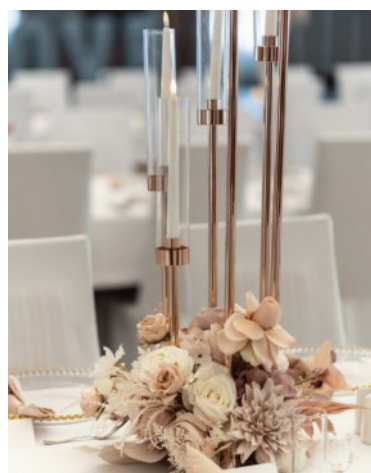

Ścianka koło z traw pampasowych - od 750 zł

Zestaw kompozycji kwiatowych na wybrany stelaż - 500-800 zł

Bukiet na stół prezydialny/plenerowy - 400 zł

Duży bukiet przed stół prezydialny/plenerowy - 280 zł

Bukiety na stoły - 180 zł/szt.

Mniejsze kompozycje na stoły/świecznik - 80 zł/szt.

Mini kompozycje z suszonych traw w wazonikach - 15 zł/szt.