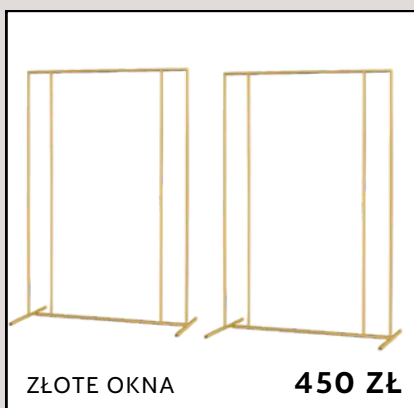

ZAPRASZAMY!

DECOFLOWER.LUBLIN@GMAIL.COM

+48 501972979 / +48 660156606

STELAŻE

WWW.DECOFLOWER.PL

DECOFLOWER.LUBLIN@GMAIL.COM

STELAŻE

ZŁOTY KWADRAT 2,3 M. **360 ZŁ**