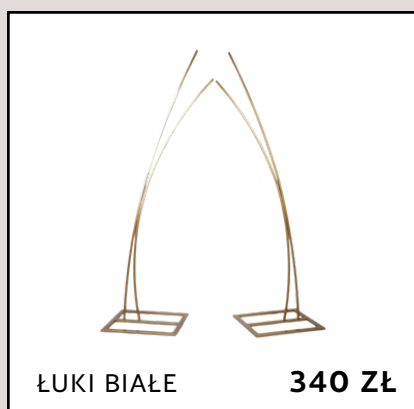

## STELAŻE

KWADRAT 2,1 M. **340 ZŁ**

BIAŁE  
NIEPEŁNE KOŁO **340 ZŁ**

ZŁOTE  
NIEPEŁNE KOŁO **340 ZŁ**

ŁUK PLENEROWY **420 ZŁ**

BIAŁE ROMBY **340 ZŁ**

ZŁOTY  
PRZESTRZENNY **420 ZŁ**

ŁUKI BIAŁE **340 ZŁ**