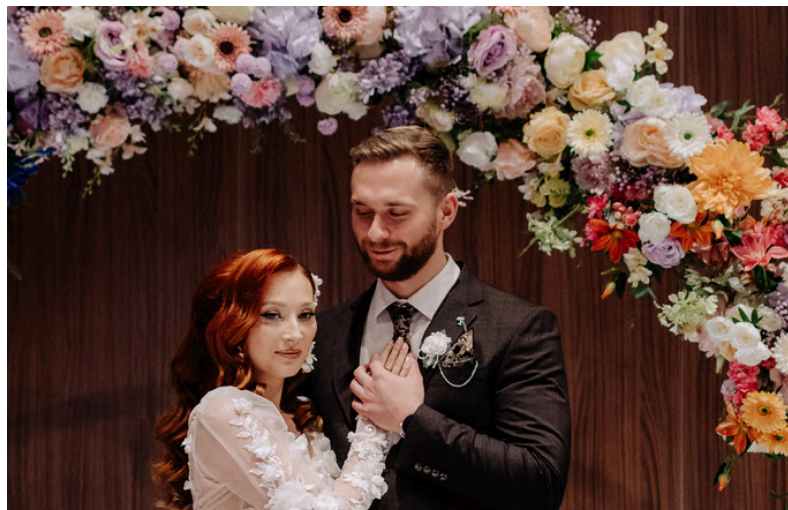

Bukiety na stoły - 160 zł/szt.

Mniejsze kompozycje na stoły - 80 zł/szt.

Mini kompozycje z suszonych traw w wazonikach - 15 zł/szt.

---

**WWW.DECOFLOWER.PL**

DECOFLOWER.LUBLIN@GMAIL.COM

Zestaw kompozycji kwiatowych na wybrany stelaż (max. 7 szt.) – 400–800 zł  
Bukiet na stół prezydyalny – 350/500 zł (jedna lub dwie kompozycje połączone)  
Bukiety przed stół prezydyalny – 170–350 zł/szt.  
Bukiety w misach na stoły – 170 zł/szt.  
Pojedyncze kwiaty w ozdobnych wazonikach – 25 zł/ zestaw 3 sztuk