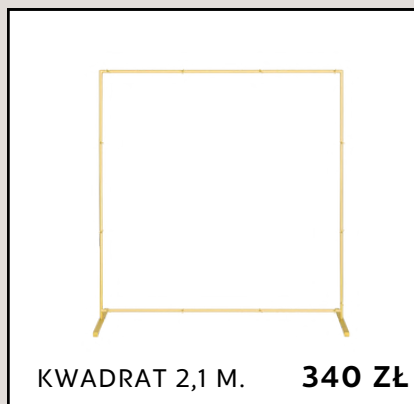

## STELAŻE

KWADRAT 2,1 M. **340 ZŁ**

BIAŁE  
NIEPEŁNE KOŁO **340 ZŁ**

ZŁOTE  
NIEPEŁNE KOŁO **340 ZŁ**

ŁUK PLENEROWY **420 ZŁ**

BIAŁE ROMBY **340 ZŁ**

ZŁOTY  
PRZESTRZENNY **420 ZŁ**

ŁUKI BIAŁE **340 ZŁ**