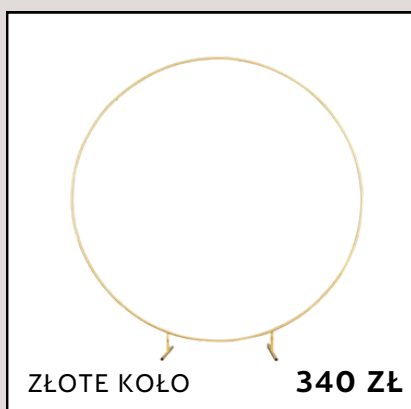

## STELAŻE

KWADRAT 2,1 M. **340 ZŁ**

BIAŁE  
NIEPEŁNE KOŁO **340 ZŁ**

ZŁOTE  
NIEPEŁNE KOŁO **340 ZŁ**

ŁUK PLENEROWY **420 ZŁ**

BIAŁE ROMBY **340 ZŁ**

ZŁOTY  
PRZESTRZENNY **420 ZŁ**

ŁUKI BIAŁE **340 ZŁ**