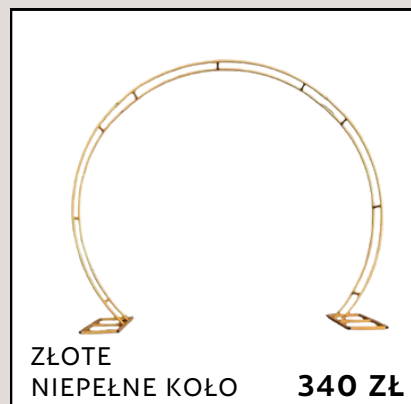

## STELAŻE

KWADRAT 2,1 M. **340 ZŁ**

BIAŁE  
NIEPEŁNE KOŁO **340 ZŁ**

ZŁOTE  
NIEPEŁNE KOŁO **340 ZŁ**

ŁUK PLENEROWY **420 ZŁ**

BIAŁE ROMBY **340 ZŁ**

ZŁOTY  
PRZESTRZENNY **420 ZŁ**

ŁUKI BIAŁE **340 ZŁ**