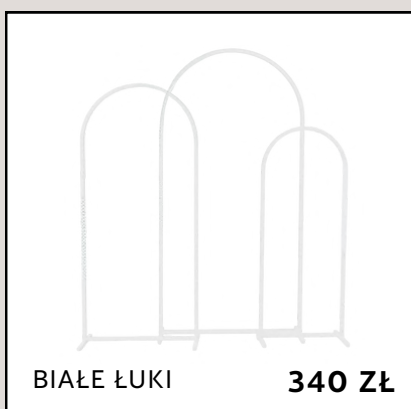

ZŁOTY
PRZESTRZENNY **420 ZŁ**

ZŁOTE KOŁO **340 ZŁ**

BIAŁE ŁUKI **340 ZŁ**