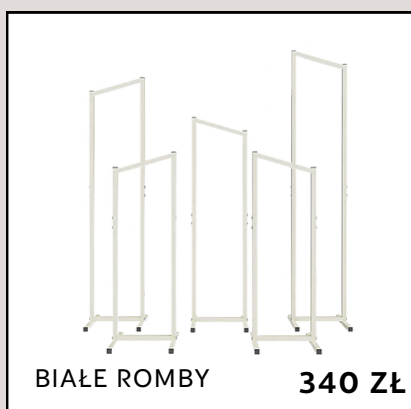

## STELAŻE

KWADRAT 2,1 M. **340 ZŁ**

BIAŁE  
NIEPEŁNE KOŁO **340 ZŁ**

ZŁOTE  
NIEPEŁNE KOŁO **340 ZŁ**

ŁUK PLENEROWY **420 ZŁ**

BIAŁE ROMBY **340 ZŁ**

ZŁOTY  
PRZESTRZENNY **420 ZŁ**

ŁUKI BIAŁE **340 ZŁ**