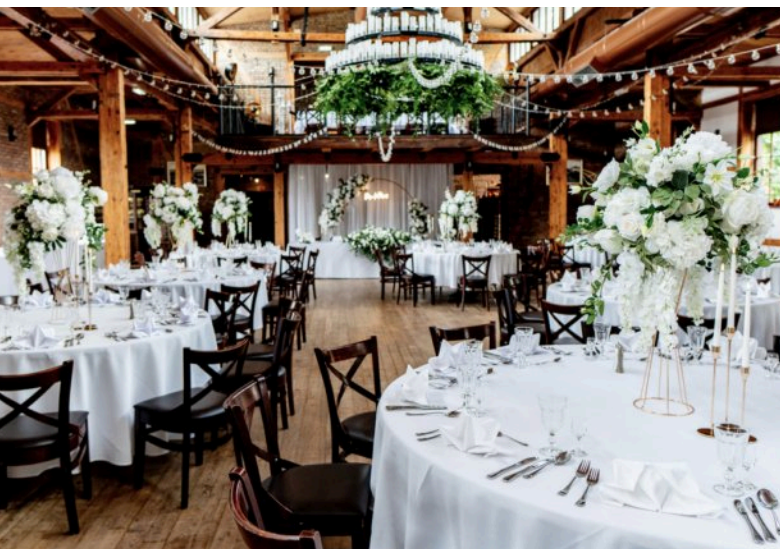

# PAKIET BIAŁY Z ZIELENIĄ

---

Zestaw kompozycji kwiatowych na stelaż (ściankę) – 400-700 zł

Biały łuk wypełniony kwiatami – 400 zł

Bukiet na stół prezydyjalny – 350 zł

Bukiety przed stół prezydyjalny – 130 zł/szt.