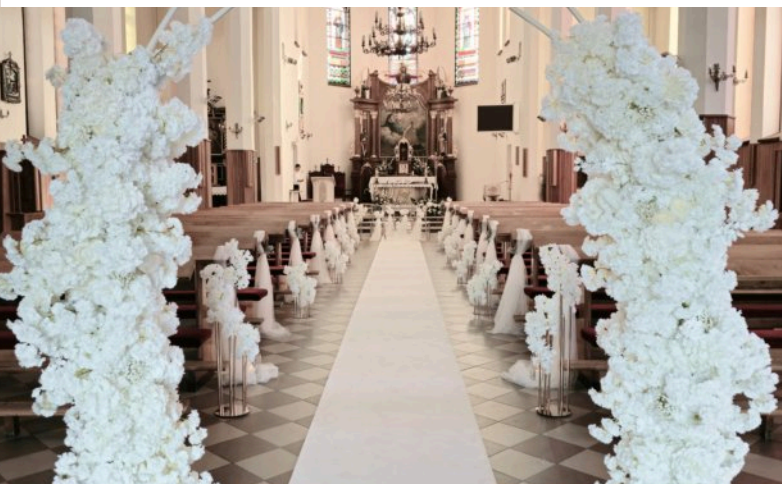

Decoflower

LABORATORIUM DEKORACJI

PAKIET KOŚCIELNY ROZSZERZONY

Biały dywan – 350 zł

Białe łuki kwiatowe /alejka z kwiatów wiśni/alejka z niskich bukiecików – od 650 zł

Krzesła chiavari – 250 zł/4 szt.

Dekoracja kwiatowa/tiulowa krzesła PM – 150 zł (4 szt.)

Mini dekoracja ławek (kwiatowa/tiulowa) – od 200 zł (12-20 szt.)

Szklane wazony ze świecami LED – 200 zł

Cena całego pakietu: 1600 zł*

*Cena obowiązuje przy jednoczesnym wynajmie pakietu dekoracji na salę

Dodatkowo można zamówić bukiet pod ołtarz/ na tabernakulum, z kwiatów żywych, który zostanie w kościele.