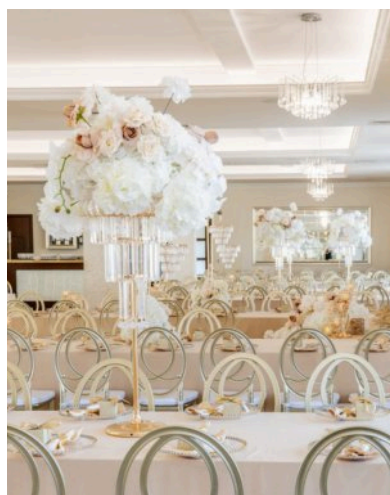

Zestaw kompozycji kwiatowych na stelaż (ściankę) – max. 8 szt. – 400-900 zł

Duża kompozycja na stół prezydyalny – 450 zł/ 350 zł mniejsza wersja

Bukiet spływający ze stołu – 400 zł

Bukiet do postawienia przed stołem – 180 zł

Bukiety na stoły – 200 zł/szt.

Małe kompozycje (np. na świecznik) – 70 zł/szt.

Wazoniki z pojedynczymi kwiatami – 30 zł/ zestaw 3 szt.

Kompozycja na karuzelę/świecznik 13-ramienny/stelaż latarnię – 120 zł/szt.