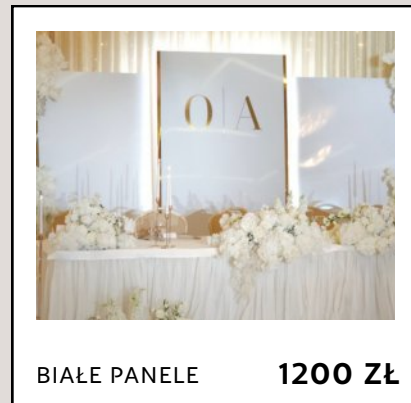

STELAŻE

DODATKOWO POSIADAMY:

ZŁOTE STELAŻE Z
WYMIENNĄ GÓRĄ
(2,1 X 1,1 M; 2 X 1 M;
1,8 X 0,9 M):
PROSTOKĄT,
SKOSY, PÓŁŁUKI)

340 ZŁ/2 SZT.

420 ZŁ/3 SZT.

SZTALUGA 1,7M BIAŁA

70 ZŁ/SZT.