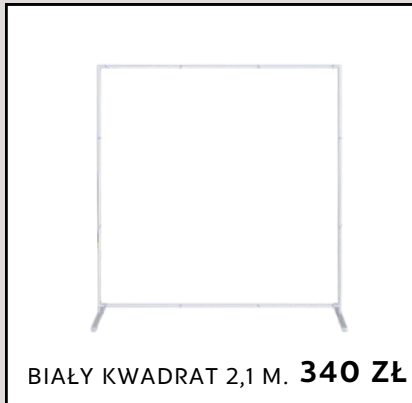

### DODATKOWO POSIADAMY:

ZŁOTE STELAŻE Z  
WYMIENNĄ GÓRĄ  
(2,1 X 1,1 M; 2 X 1 M;  
1,8 X 0,9 M):  
PROSTOKĄT,  
SKOSY, PÓŁŁUKI)

**340 ZŁ/2 SZT.**

**420 ZŁ/3 SZT.**

SZTALUGA 1,7M BIAŁA

**70 ZŁ/SZT.**