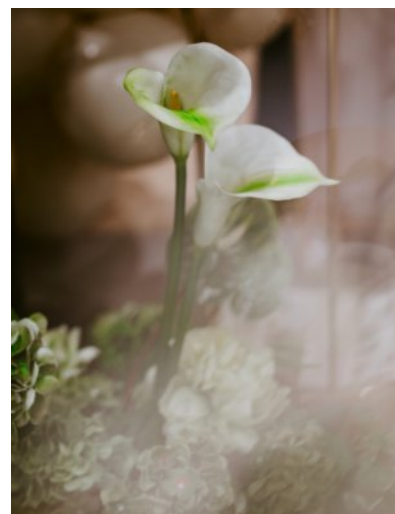

Zestaw kompozycji kwiatowych do aranżacji ścianki (max. 10 szt.) – 400-1000 zł

Bukiety na stół prezydialny – 150-200 zł/szt.

Bukiet splewający – 400 zł

Bukiety przed stół prezydialny – 150-200 zł/szt.

Duże bukiety na wysokie stojaki – 210 zł/szt.

Bukiety w misach na stoły – 150 zł/szt.

Kompozycje mini np. na świecznik – 70 zł/szt.

Pojedyncze kwiaty w ozdobnych wazonikach – 30 zł/ zestaw 3 sztuk

Kompozycja na karuzelę/świecznik 13-ramienny/stelaż latarnię – 120 zł/szt.

UWAGA! Ten pakiet możecie mieszać z kremowym i burgundowym :)