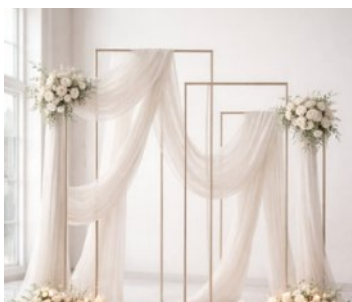

STELAŻE

BIAŁY KWADRAT 2,1 M. **340 ZŁ**